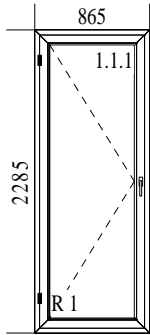

Pozycja	Ilość	Cena j.	Montaż j.	Wartość	VAT	Brutto	Montaż	VAT	Brutto
C 48	1	177.00	0.00	177.00	(23%)	217.71	0.00	(8%)	0.00