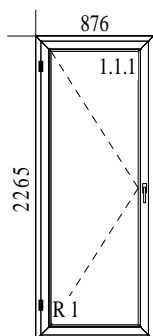

1.Typ: Id 4000 Class 301/320, kolor: Biały
1.Typ okuć: R 1 STANDARD, kolor okuć: Biały malowany
Szklenie: 4/16/4 U=1,0 EN 674

K 15

1

138.21

0.00

138.21 (23%)

170.00

0.00

(8%)

0.00