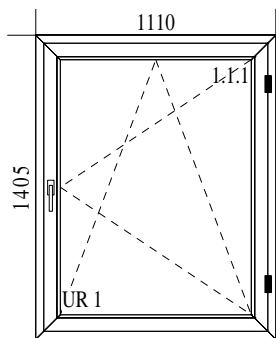

Pozycja	Ilość	Cena j.	Montaż j.	Wartość	VAT	Brutto	Montaż	VAT	Brutto

C 28	1	248.53	0.00	248.53	(23%)	305.69	0.00	(8%)	0.00