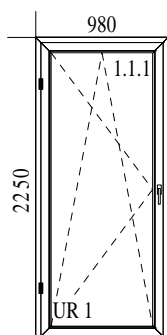

1.Typ: Id 4000 Class 301/320, kolor: Biały
1.Typ okuć: UR STANDARD, kolor okuć: Biały malowany
Szklenie: 4/16/4 U=1,0 EN 674