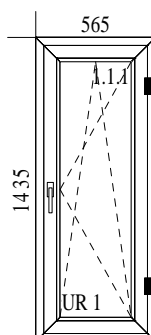

1. Typ: Id 4000 Class 301/320, kolor: Biały
1. Typ okuć: UR STANDARD, kolor okuć: Biały malowany
- Szklenie: 4/16/4 U=1,0 EN 674

C 47	1	136.80	0.00	136.80	(23%)	168.26	0.00	(8%)	0.00