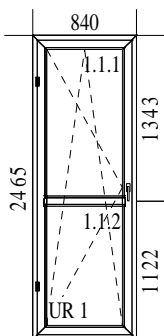

1. Typ: Id 4000 Class 301/320, kolor: Biały
1. Typ okuć: UR STANDARD, kolor okuć: Biały malowany
- Szklenie: 4/16/4 U=1,0 EN 674

K 7	1	138.21	0.00	138.21	(23%)	170.00	0.00	(8%)	0.00