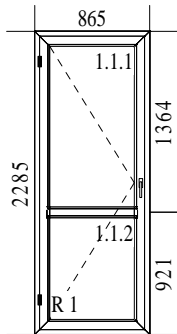

profil IGLO

1. Typ: Id 4000 Class 301/320, kolor: Biały
1. Typ okuć: R 1 STANDARD, kolor okuć: Biały malowany
Szklenie: 4/16/4 U=1,0 EN 674

C 49	1	187.50	0.00	187.50	(23%)	230.63	0.00	(8%)	0.00