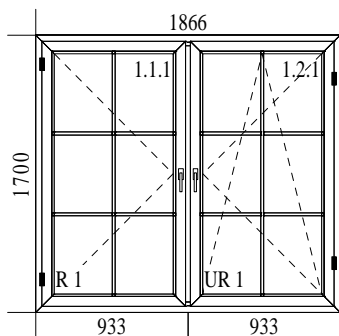

Pozycja	Ilość	Cena j.	Montaż j.	Wartość	VAT	Brutto	Montaż	VAT	Brutto

C 40	1	391.16	0.00	391.16	(23%)	481.13	0.00	(8%)	0.00