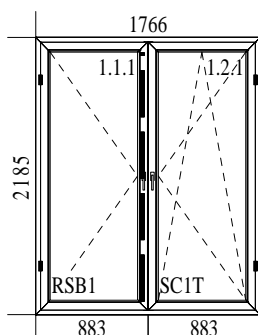

szyba bezpieczna VSG

1. Typ: Id 4000 Roun 301/322, kolor: Biały
  Przymyki: 1 x 140.366
  1. Typ okuć: R SB 1 STANDARD, kolor okuć: Biały malowany
  Szklenie: 6,4 VSG/14/4 U=1,2
  2. Typ okuć: URSC STANDARD, kolor okuć: Biały malowany
  Szklenie: 6,4 VSG/14/4 U=1,2

C 39	1	556.05	0.00	556.05	(23%)	683.94	0.00	(8%)	0.00