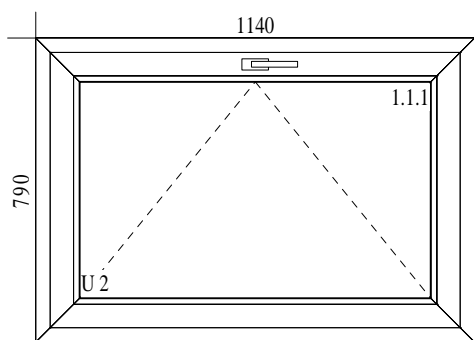

1.Typ: Id 4000 Class 301/320, kolor: Biały
1.Typ okuć: UR STANDARD, kolor okuć: Biały malowany
1.Szklenie: 4/16/4 U=1,0 EN 674
Szpros wewn. typu: szpros 18mm kolor: Biały

C 30	1	135.72	0.00	135.72	(23%)	166.94	0.00	(8%)	0.00