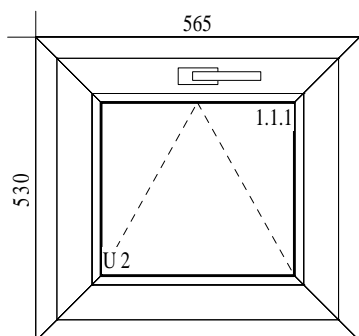

1. Typ: Id 4000 Class 301/320, kolor: Biały/ciemny dąb
1. Typ okuć: UR STANDARD, kolor okuć: Biały malowany
Szklenie: 4/16/4 U=1,0 EN 674

C 2	1	96.00	0.00	96.00	(23%)	118.08	0.00	(8%)	0.00