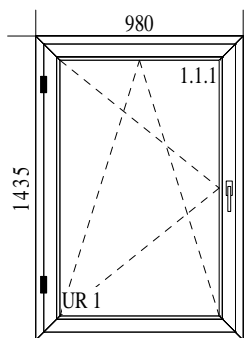

1.Typ: Id 4000 Class 301/320, kolor: Biały
1.Typ okuć: UR STANDARD, kolor okuć: Biały malowany
Szklenie: 4/16/4 U=1,0 EN 674

C 23

2

138.21

0.00

276.42

(23%)

340.00

0.00

(8%)

0.00