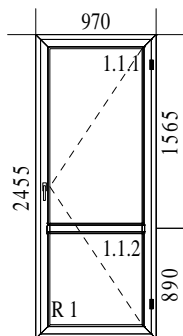

profil IGLO

1.Typ: Id 4000 Class 301/320, kolor: Biały
1.Typ okuć: R 1 STANDARD, kolor okuć: Biały malowany
Słupki poziome: 1 x 140.341
Szklenie: 4/16/4 U=1,0 EN 674

C 22

1

155.74

0.00

155.74

(23%)

191.56

0.00

(8%)

0.00