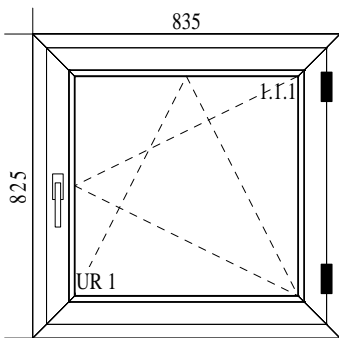

1. Typ: Id 4000 Roun 301/322, kolor: Biały
1. Typ okuć: UR STANDARD, kolor okuć: Biały malowany
- Szklenie: 4/16/4 U=1,0 EN 674

C 6	4	108.37	0.00	433.48	(23%)	533.18	0.00	(8%)	0.00