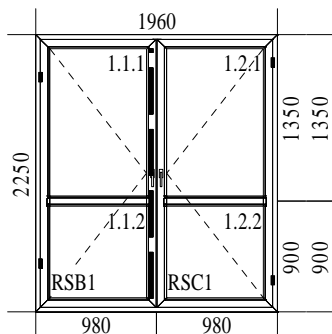

sprawdzić szprosy

1. Typ: Id 4000 Class 301/320, kolor: Biały
   Słupki pionowe: 1 x 140.341
   1. Typ okuć: R 1 STANDARD, kolor okuć: Biały malowany
   1. Szklenie: 4/16/4 U=1,0 EN 674
   Szprosy wewn. typu: szpros 18mm kolor: Biały
2. Typ okuć: UR STANDARD, kolor okuć: Biały malowany
   1. Szklenie: 4/16/4 U=1,0 EN 674
   Szprosy wewn. typu: szpros 18mm kolor: Biały

K 41	1	621.90	0.00	621.90	(23%)	764.94	0.00	(8%)	0.00