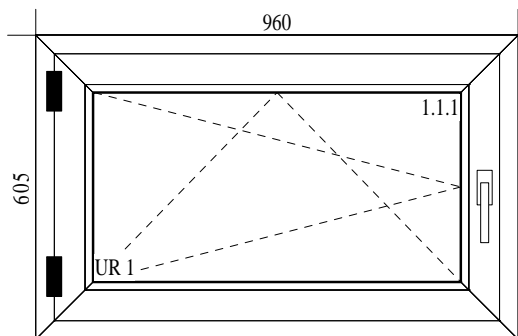

Pozycja	Ilość	Cena j.	Montaż j.	Wartość	VAT	Brutto	Montaż	VAT	Brutto

C 20

1

106.97

0.00

106.97

(23%)

131.57

Montaż

0.00

VAT

(8%)

Brutto

0.00

1.Typ: Id 4000 Class 301/320, kolor: Biały
1.Typ okuć: UR STANDARD, kolor okuć: Biały malowany
Szklenie: 4/16/4 U=1,0 EN 674

K 21

1

138.21

0.00

138.21

(23%)

170.00

0.00

(8%)

0.00