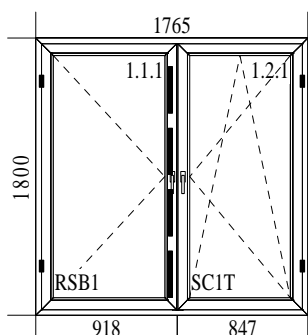

1. Typ: Id 4000 Class 301/320, kolor: Biały
  Słupki pionowe: 1 x 140.341
  1. Typ okuć: R 1 STANDARD, kolor okuć: Biały malowany
  Szklenie: 4/16/4 U=1,0 EN 674
  2. Typ okuć: UR STANDARD, kolor okuć: Biały malowany
  Szklenie: 4/16/4 U=1,0 EN 674

C 38	1	501.74	0.00	501.74	(23%)	617.14	0.00	(8%)	0.00