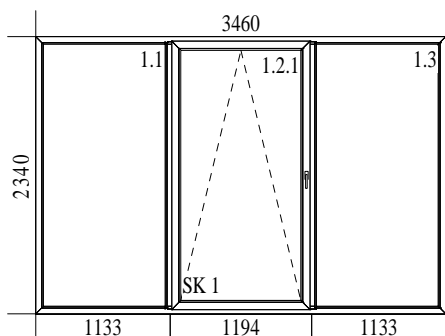

1. Typ: Id 4000 Class 301/320, kolor: Biały
- Słupki pionowe: 2 x 140.341
1. Typ okuć: R 1 STANDARD, kolor okuć: Biały malowany
- Szklenie: 4/16/4 U=1,0 EN 674
2. Typ okuć: R 1 STANDARD, kolor okuć: Biały malowany
- Szklenie: 4/16/4 U=1,0 EN 674
3. Typ okuć: UR STANDARD, kolor okuć: Biały malowany
- Szklenie: 4/16/4 U=1,0 EN 674

K 45	1	1695.00	0.00	1695.00	(23%)	2084.85	0.00	(8%)	0.00