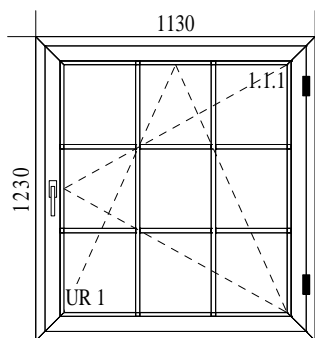

1.Typ: Id 4000 Roun 301/322, kolor: Mahoń dwustronny
1.Typ okuć: UR STANDARD, kolor okuć: Brąz malowany
Szklenie: 4/16/4 U=1,0 EN 674

C 29	1	214.13	0.00	214.13	(23%)	263.38	0.00	(8%)	0.00