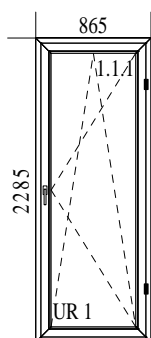

drzwi przesuwne

1. Typ: Id 4000 Roun 301/322, kolor: Biały/walness amaretto
- Słupki pionowe: 2 x 140.341
1. Szklenie: 4/12/4/12/4 U=0,7
2. Typ okuć: SK 160 S GAM (SBK.K+SBA.K), kolor okuć: Biały malowany
- Szklenie: 4/12/4/12/4 U=0,7
3. Szklenie: 4/12/4/12/4 U=0,7

C 46	1	177.00	0.00	177.00	(23%)	217.71	0.00	(8%)	0.00