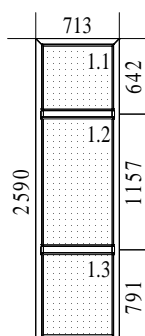

K 3	2	252.30	0.00	504.60	(23%)	620.66	0.00	(8%)	0.00
-----	---	--------	------	--------	--------	--------	------	-------	------

1. Typ: Id 4000 Class 301/320, kolor: Biały/złoty dąb
 Słupki poziome: 2 x 140.341
 1. Szklenie: 4ORN. CHINCH/16/4 U=1,0 EN 674
 2. Szklenie: 4ORN. CHINCH/16/4 U=1,0 EN 674
 3. Szklenie: 4ORN. CHINCH/16/4 U=1,0 EN 674