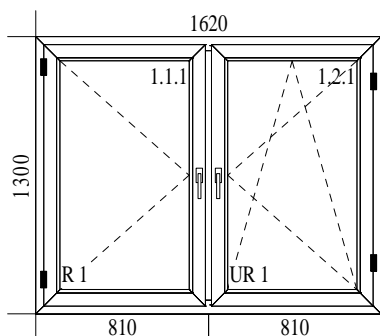

bez szyb - cena podana z szybami

1. Typ: Id 4000 Class 301/320, kolor: Biały
  Przymyki: 1 x 140.366
  1. Typ okuć: R SB 1 STANDARD, kolor okuć: Biały malowany
  2. Typ okuć: URSC STANDARD, kolor okuć: Biały malowany

C 37	1	244.60	0.00	244.60	(23%)	300.86	0.00	(8%)	0.00