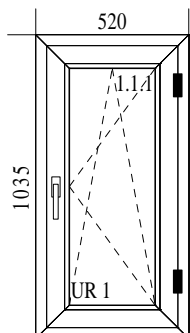

OKMAR-PLASTIK

Firma OKMAR-PLASTIK Marek Szczypka

43-392 Międzyrzecze Górne 563

TEL. 0048 33 496 16 17

FAX 0048 33 496 16 18

tel. fax

Pozycja	Ilość	Cena j.	Montaż j.	Wartość	VAT	Brutto	Montaż	VAT	Brutto
C 1	1	127.55	0.00	127.55	(23%)	156.89	0.00	(8%)	0.00