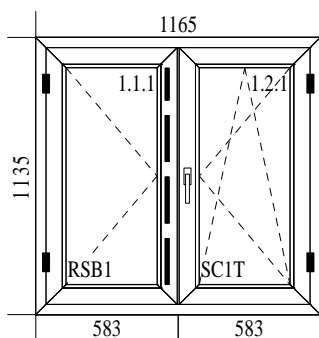

1.Typ: Id 4000 Class 301/320, kolor: Biały/mahoń
1.Typ okuć: U 2 STANDARD, kolor okuć: Biały malowany
Szklenie: 4/16/4 U=1,0 EN 674

K 31	1	444.60	0.00	444.60	(23%)	546.86	0.00	(8%)	0.00