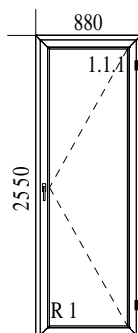

profil KBE 3 komorowy

1.Typ: Id 4000 Class 301/320, kolor: Biały
1.Typ okuć: R 1 STANDARD, kolor okuć: Biały malowany
Szklenie: 4/16/4 U=1,0 EN 674