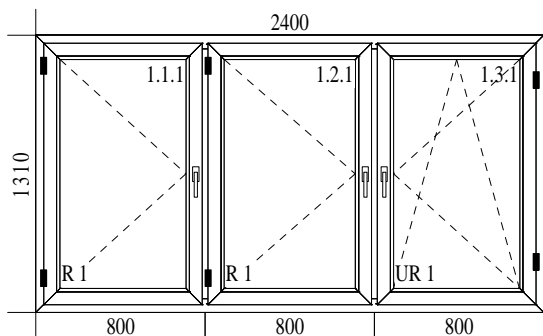

Pozycja	Ilość	Cena j.	Montaż j.	Wartość	VAT	Brutto	Montaż	VAT	Brutto

C 44	1	363.53	0.00	363.53	(23%)	447.14	0.00	(8%)	0.00