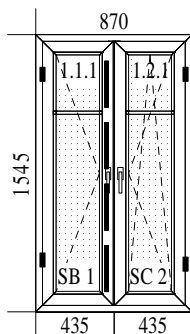

**Szklenie: ornament crepi + ramka stalowa lakierowana 9010 !!!, popielata uszczelka,
Listwa przyszybowa 120.876 - classic
Stulp na 1-klamkę
Obniżona klamka do około 1/3 wysokości**

szprosły wewn. typu. szpros 10111111 kolor. Biały

K 14

1

138.21

0.00

138.21 (23%)

170.00

0.00

(8%)

0.00