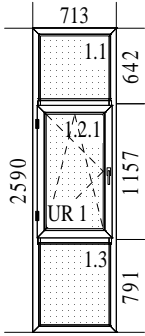

Pozycja	Ilość	Cena j.	Montaż j.	Wartość	VAT	Brutto	Montaż	VAT	Brutto

K 4	5	305.10	0.00	1525.50	(23%)	1876.37	0.00	(8%)	0.00