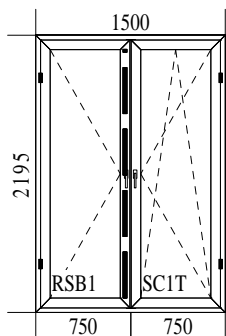

Pozycja	Ilość	Cena j.	Montaż j.	Wartość	VAT	Brutto	Montaż	VAT	Brutto

C 36	1	364.08	0.00	364.08	(23%)	447.82	0.00	(8%)	0.00