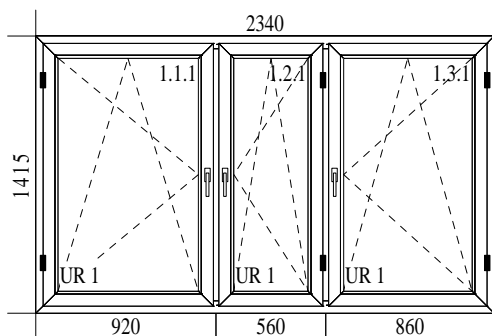

1. Typ: Id 4000 Class 301/320, kolor: Ciemny dąb dwustronny
   Przymyki: 1 x 140.366
   1. Typ okuć: R SB 1 STANDARD, kolor okuć: Brąz malowany
   Słupki poziome: 1 x 140.341
   Szklenie: 4/16/4 U=1,0 EN 674
2. Typ okuć: R SC 1 STANDARD, kolor okuć: Brąz malowany
   Słupki poziome: 1 x 140.341
   Szklenie: 4/16/4 U=1,0 EN 674

C 42	1	411.30	0.00	411.30	(23%)	505.90	0.00	(8%)	0.00