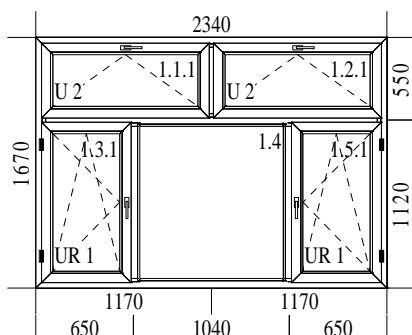

okno stanowiło komplet zestawu z balkonem z poz. 7

1. Typ: Id 4000 Class 301/320, kolor: Biały
   Słupki pionowe: 2 x 140.341
   1. Typ okuć: UR STANDARD, kolor okuć: Biały malowany
   Szklenie: 4/16/4 U=1,0 EN 674
2. Typ okuć: UR STANDARD, kolor okuć: Biały malowany
   Szklenie: 4/16/4 U=1,0 EN 674
3. Typ okuć: UR STANDARD, kolor okuć: Biały malowany
   Szklenie: 4/16/4 U=1,0 EN 674

K 43	1	534.00	0.00	534.00	(23%)	656.82	0.00	(8%)	0.00